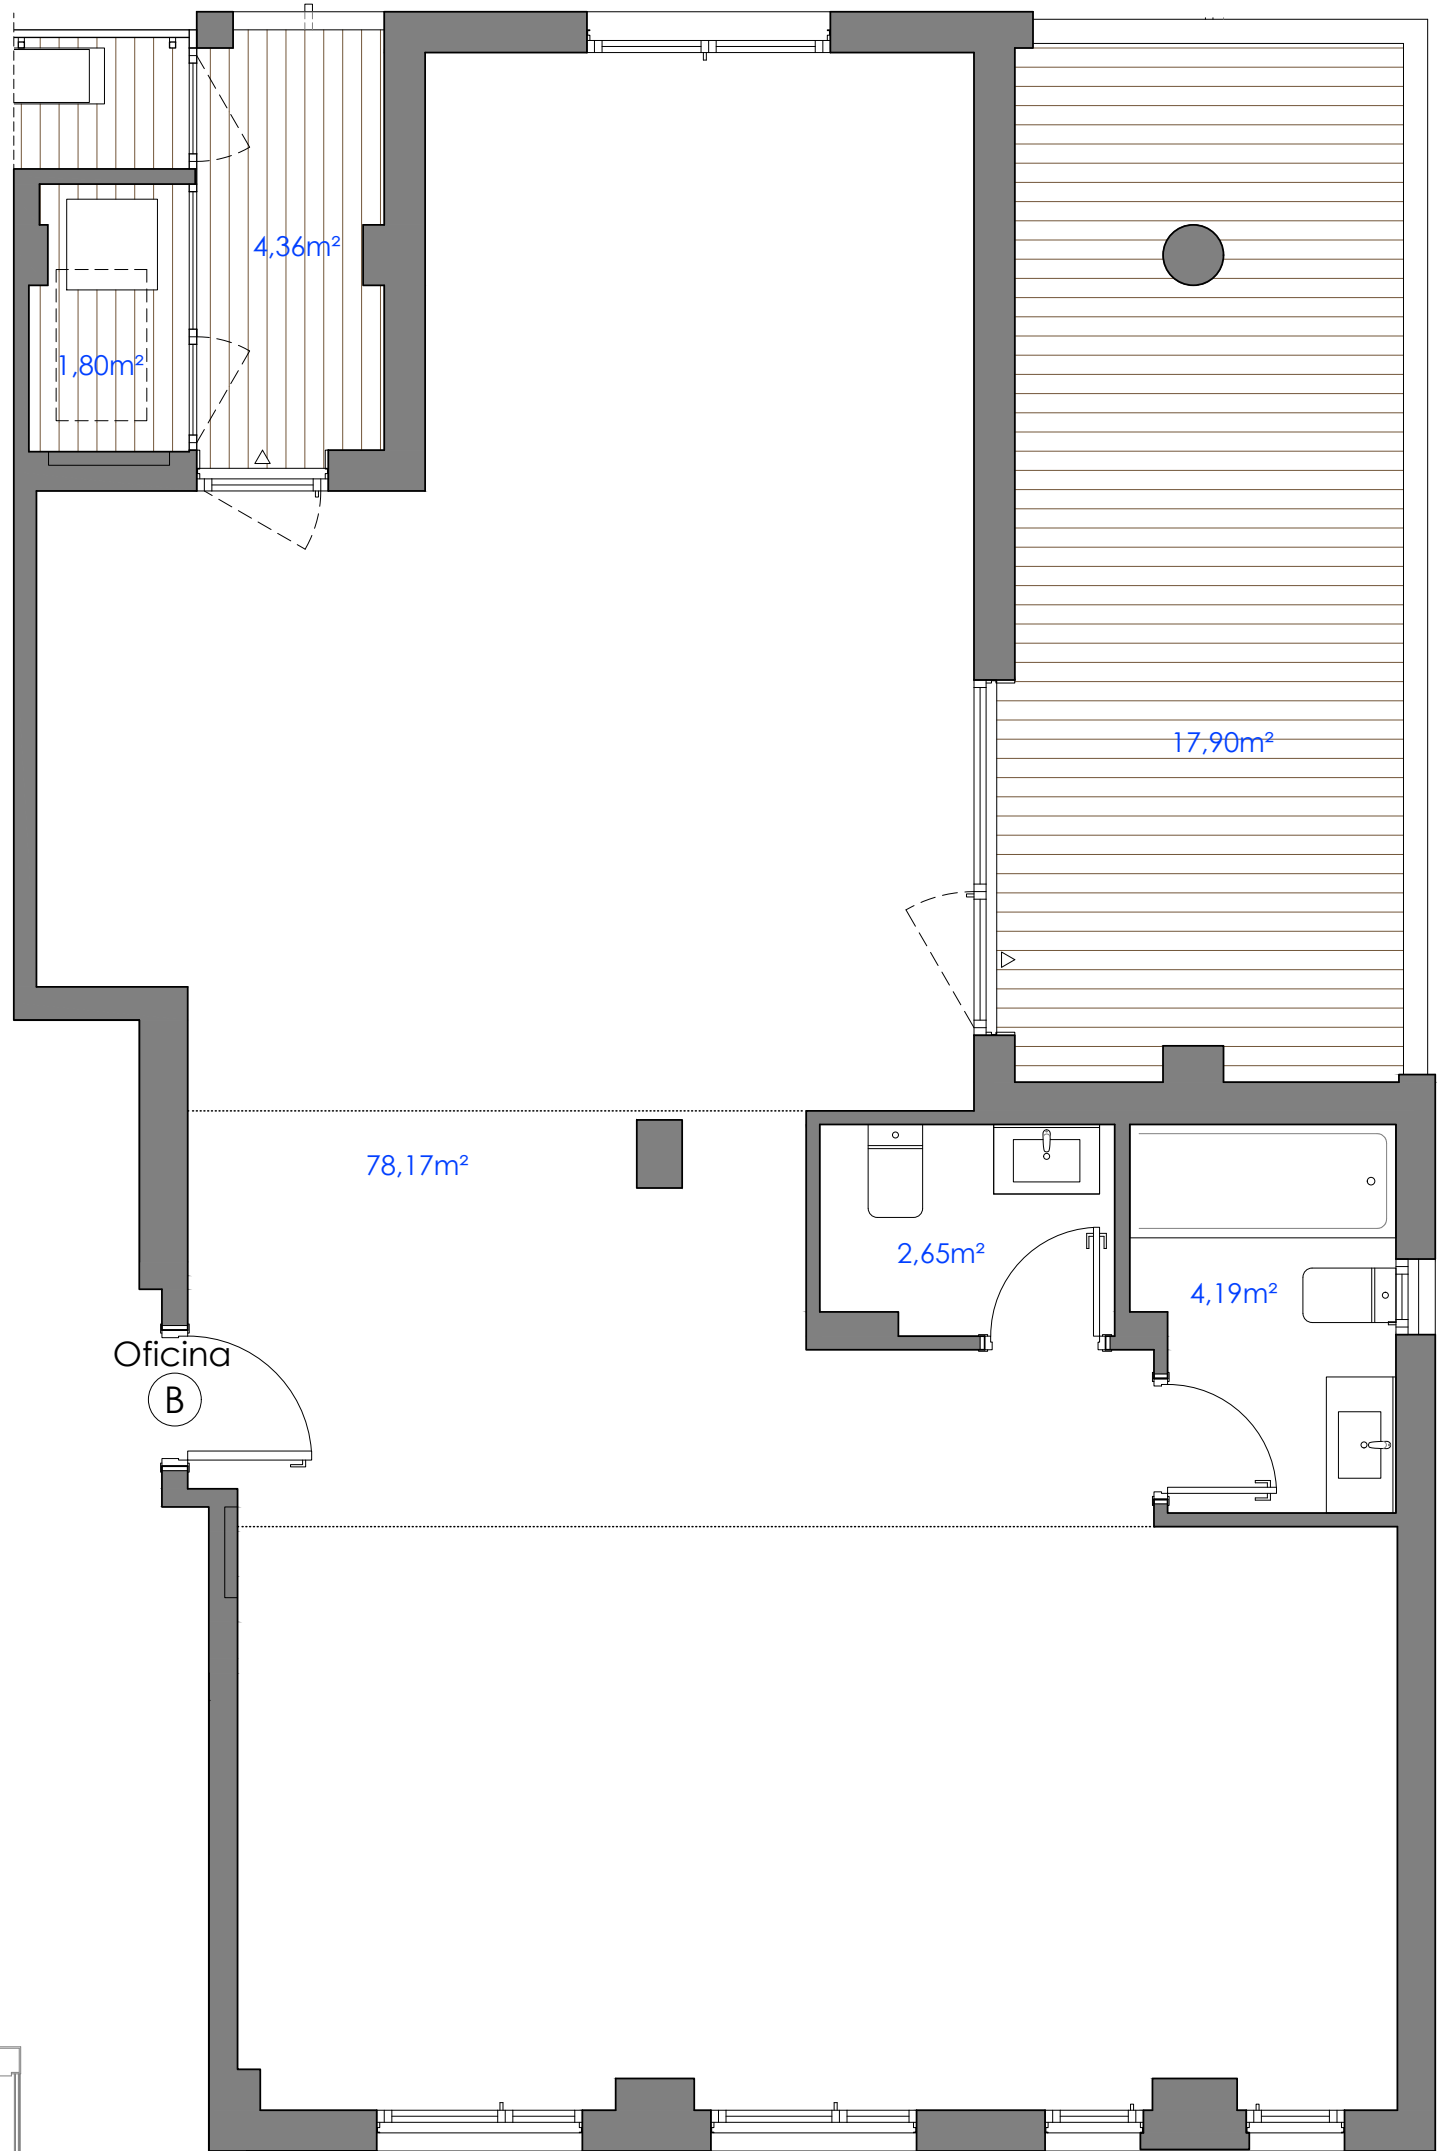

# edificio **BALUARTE**

ESCALERA 3  
OFICINA B  
PLANTA 1ª

S.útil cerrada	=	85,01 m <sup>2</sup>
S.útil abierta	=	24,06 m <sup>2</sup>
S. útil total	=	109,07 m <sup>2</sup>

PROMUEVE:  
EDIFICIO BALUARTE S.L.U.

Escala (m) 1:50 (dinA3)