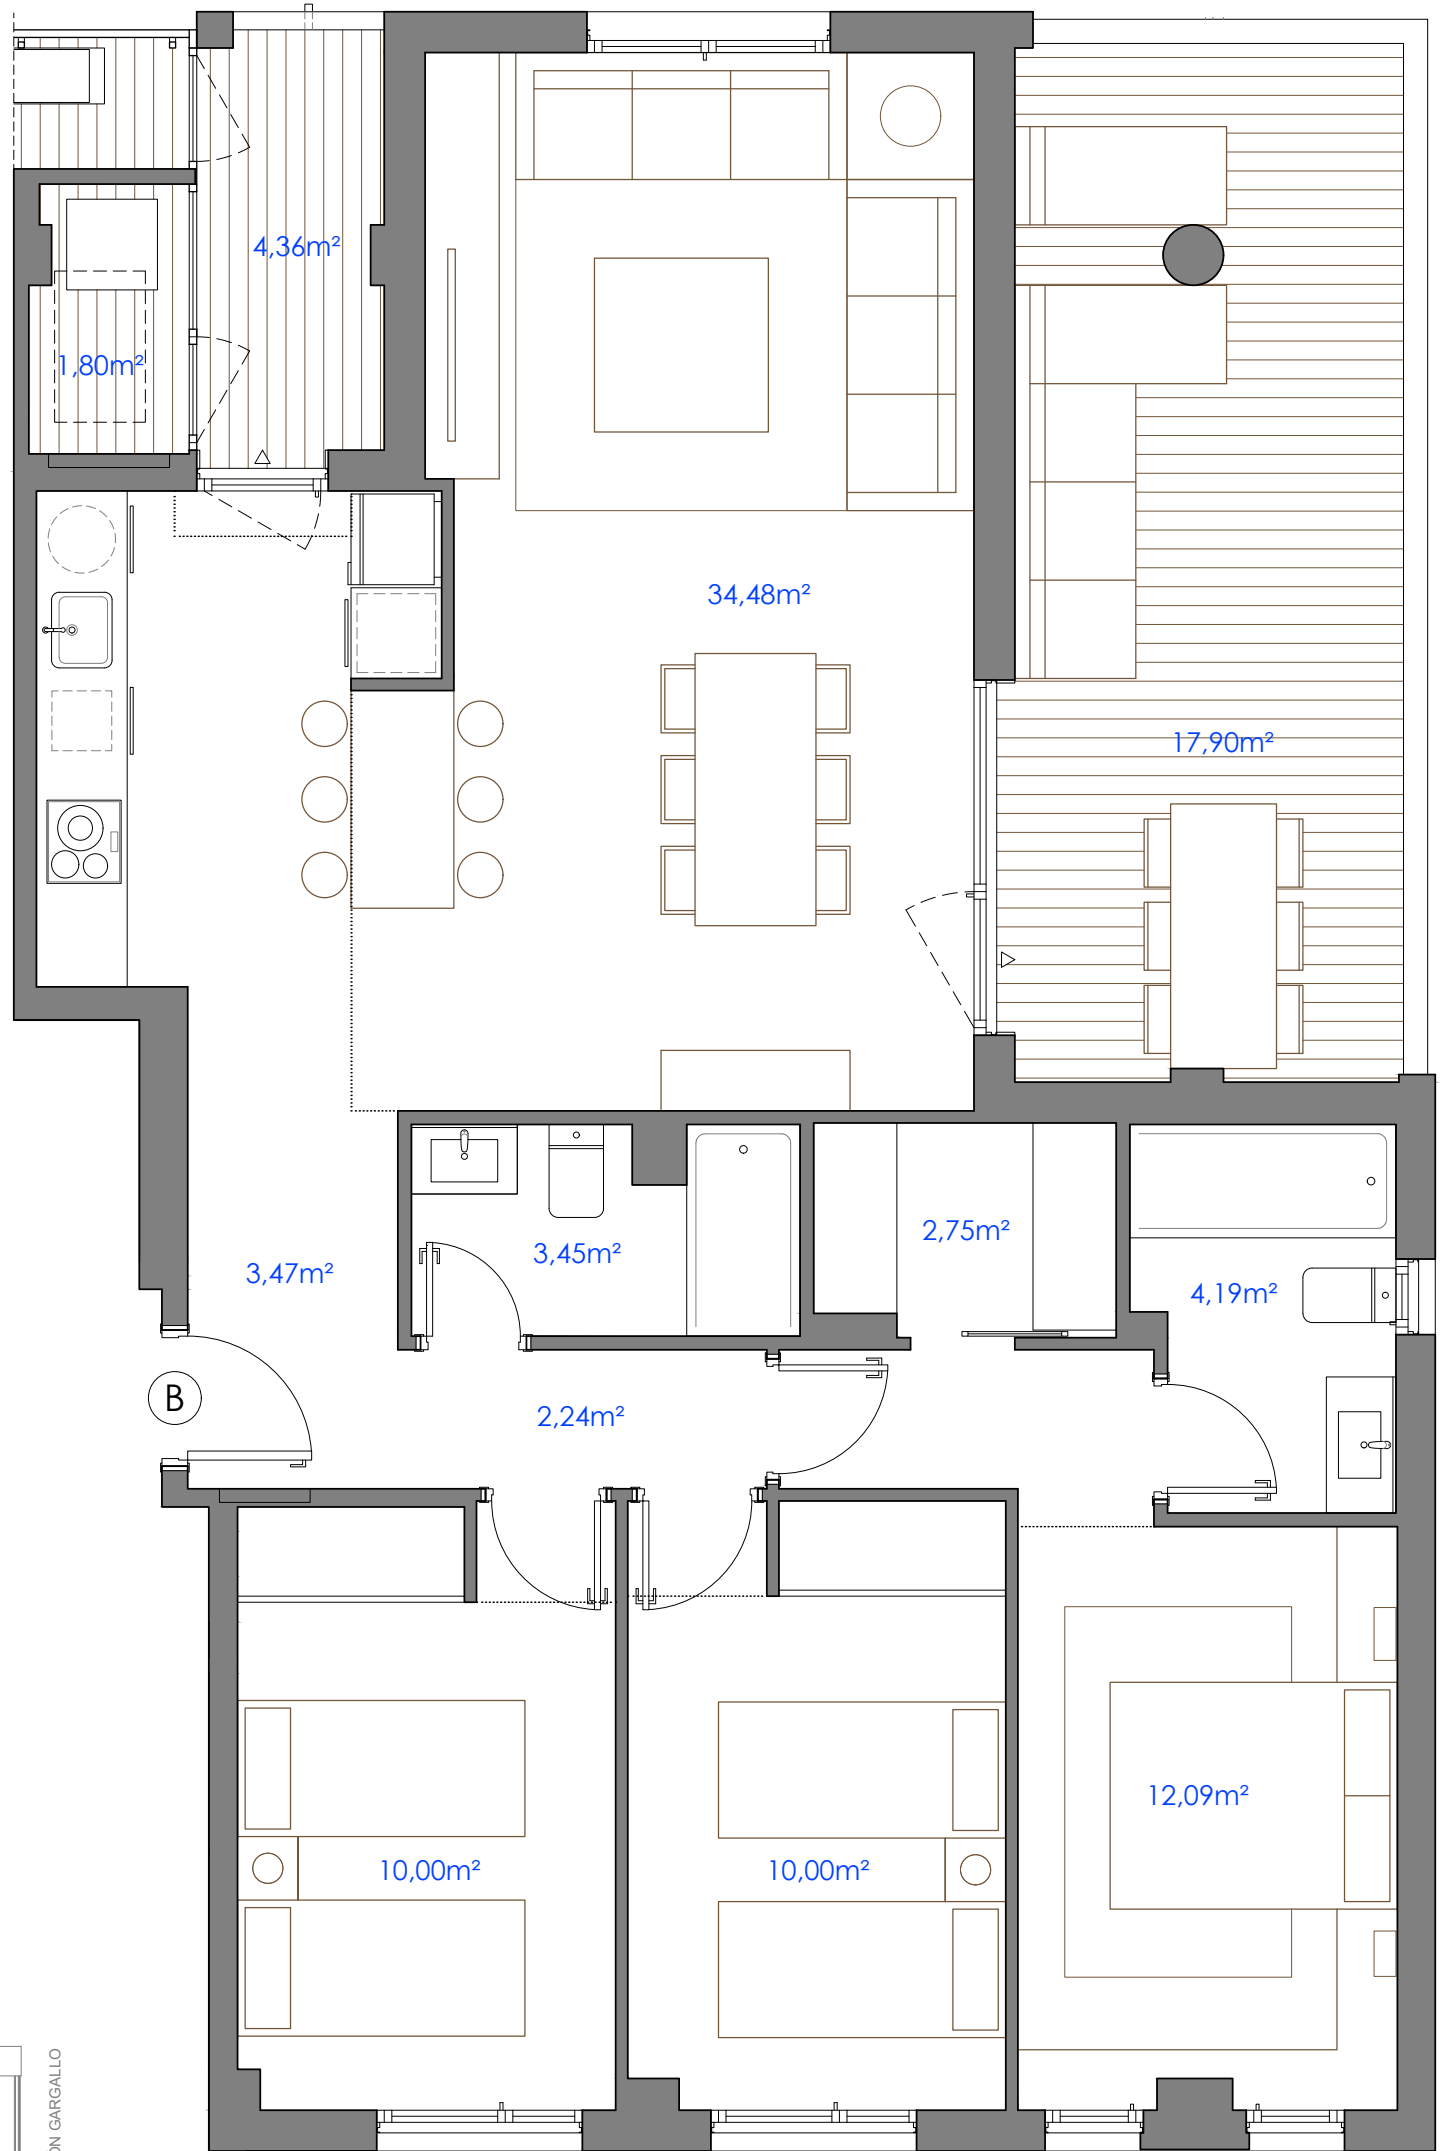

edificio BALUARTE

ESCALERA 3
VIVIENDA B
PLANTAS 1ª a 7ª

S.útil cerrada	=	82,67 m ²
S.útil abierta	=	24,06 m ²
S. útil total	=	106,73 m ²

PROMUEVE:
EDIFICIO BALUARTE S.L.U.

Escala (m) 1:50 (dinA3)